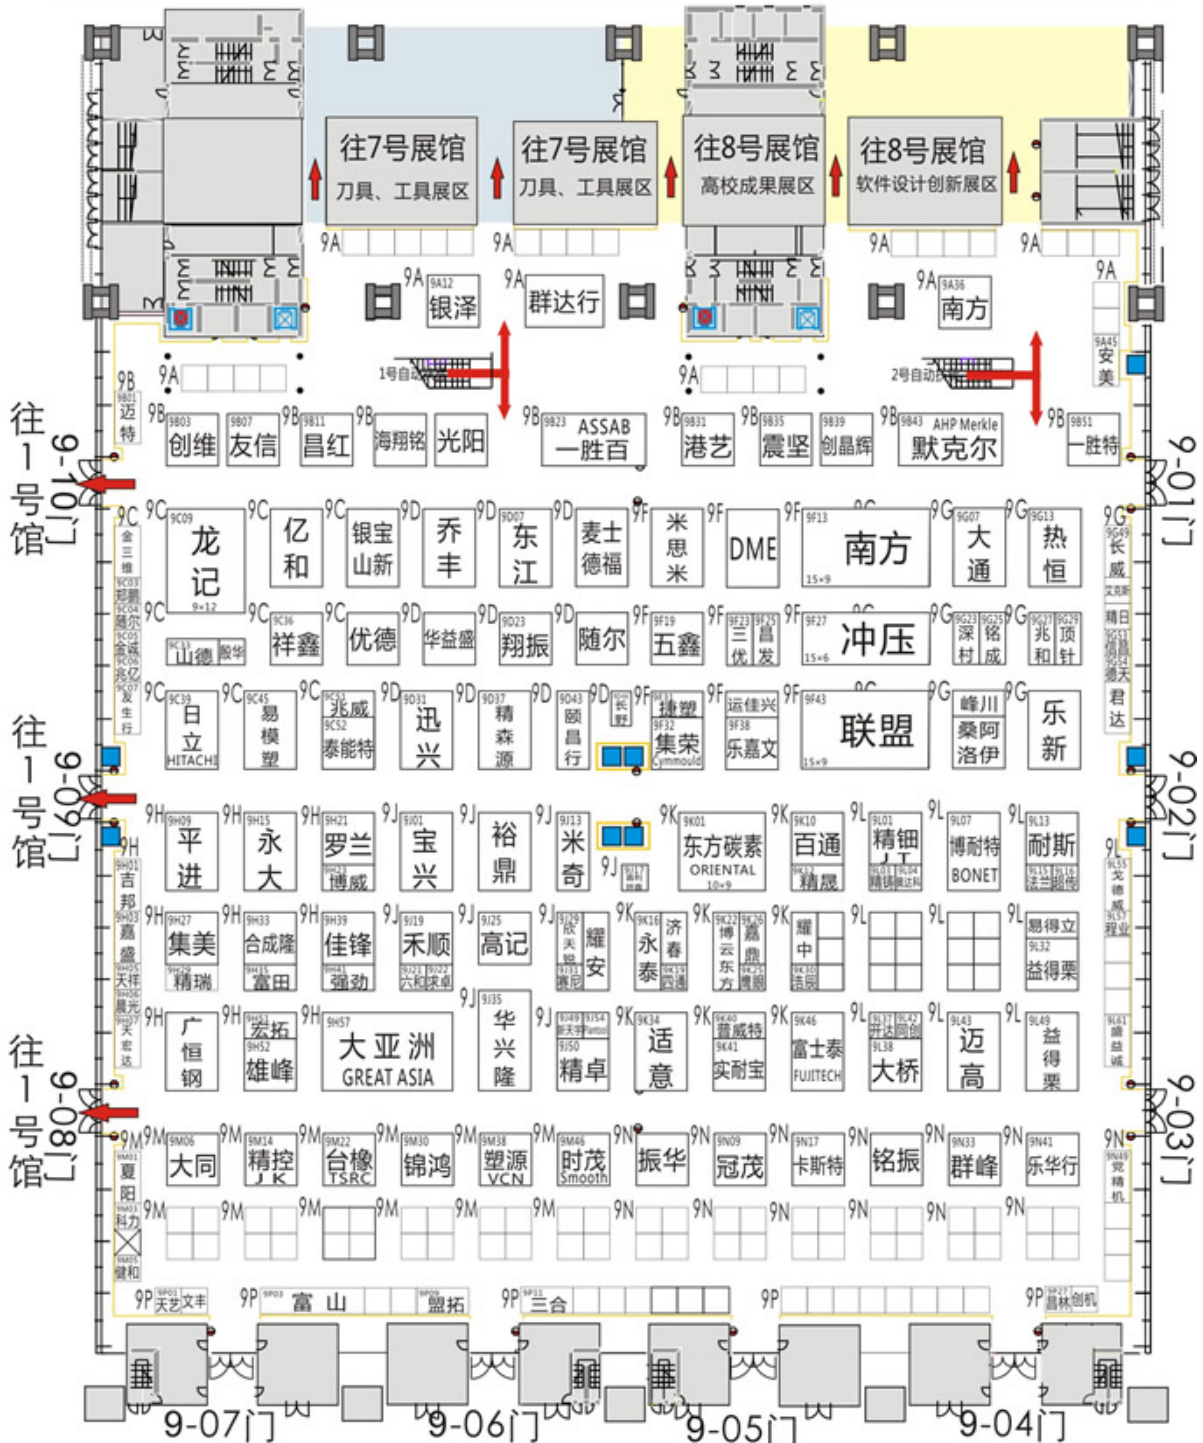

“会展中心站”正好是 1 号线与 4 号线的换乘站，站名就为“会展中心”，您可以从 D 出站口出站。

银泽展会咨询热线：0769-38898403

时间:2011.3.28~31 地点:深圳会展中心 www.simmexpo.com

组织机构: 深圳市机械行业协会 深圳市丹迪莱会议展览有限公司

电话: 0755~83458740 83458818 传真: 0755~83458708 83458918

Ufi
Approved
Member
国际展览联盟成员

9号展馆 (模具及产品、材料、配件)

标准展位 (3m×3m) 价格: 11,000元/个

光地 (36m²起租) 价格: 1,100元/m²

更新日期: 2010.10.12

第十二届中国(深圳)国际机械制造工业展览会 9号馆平面图

YinZe® 东莞市银泽模具配件有限公司

第十二届中国（深圳）国际机械制造业展览会银泽装修效果图

第十二届中国（深圳）国际机械制造业展览会银泽装修效果图